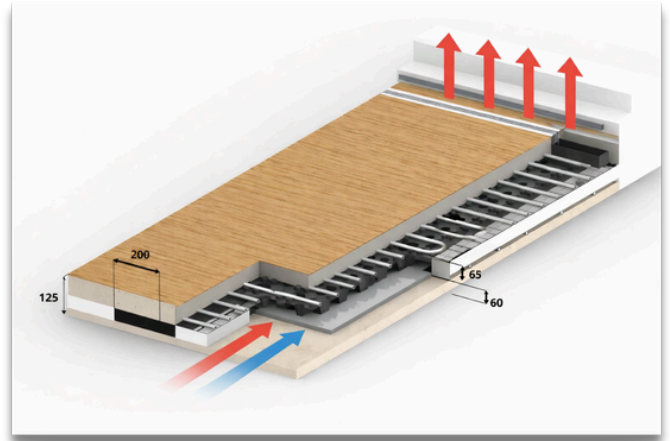

De basis van het systeem zijn de holle bodemelementen met aan de onder- en bovenzijde nokken waar **continue lucht onderdoor stroomt**. Via deze ruimte komt de schone lucht verwarmd of gekoeld, geruisloos en tochtvrij in het vertrek. Bovenop de holle bodemelementen worden de vloerverwarmingslangen gemonteerd en daaroverheen komt de vloer.